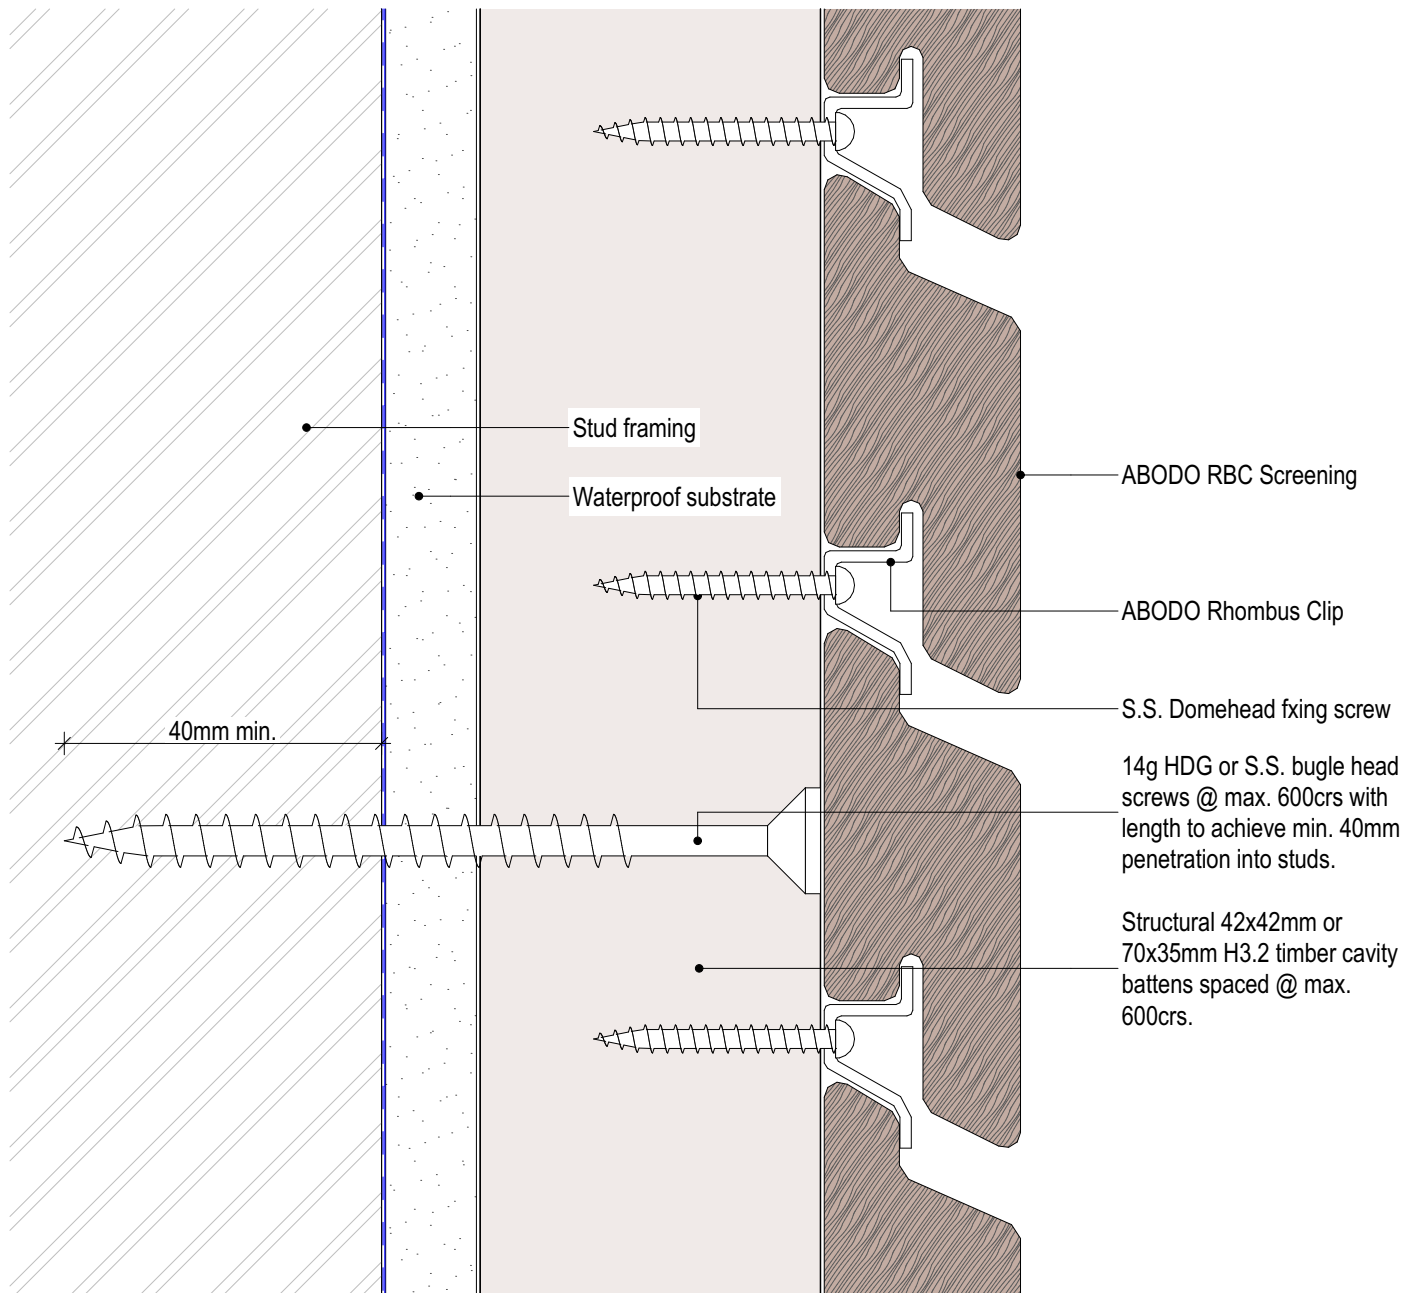

ABODO Rhombus Batten Clip - Horizontal Screening

Sheet Index		
Sheet No:	Revision:	Sheet Name:
RBC.1		Rhombus Clip System
RBC.2		Horizontal External Corner
RBC.3		Horizontal Internal Corner
RBC.4		Component View

ABODO Rhombus Batten Clip - Horizontal Screening

1

RHBC FIXING DETAIL

1:1

<p>© Abodo Wood Ltd. 2020</p> <p>info@abodo.co.nz</p> <p>T +64 (9) 249 0100</p>	<p>SHEET TITLE</p> <h2 style="text-align: center;">Rhombus Clip System</h2>		
<p>Abodo Wood Ltd.</p> <p>62 Ascot Road, Mangere,</p> <p>Auckland 2022, New Zealand</p>	<p>PROFILE</p> <p>ABODO Rhombus Batten Clip - Horizontal Screening</p>	<p>SCALE: - @ A4</p> <p>PRINT DATE: 01/04/2020</p>	<p>SHEET NUMBER REVISION</p> <h1 style="text-align: center;">RBC.1</h1>