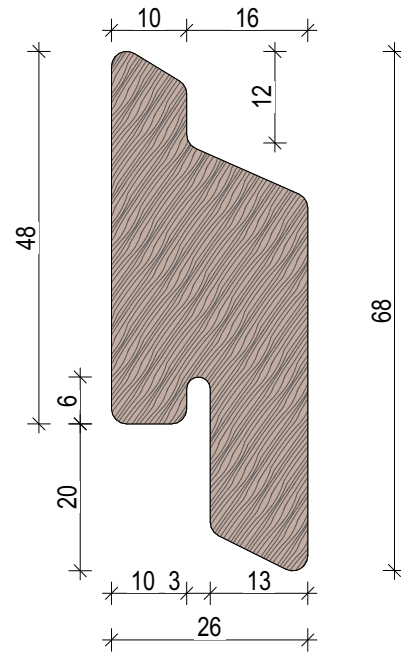

ABODO Rhombus Batten Clip - Horizontal Screening

Sheet Index		
Sheet No:	Revision:	Sheet Name:
RBC.1		Rhombus Clip System
RBC.2		Horizontal External Corner
RBC.3		Horizontal Internal Corner
RBC.4		Component View

ABODO Rhombus Batten Clip - Horizontal Screening

1

EXTERNAL CORNER HORIZONTAL

1:2

<p>© Abodo Wood Ltd. 2020 info@abodo.co.nz T +64 (9) 249 0100</p>	<p>SHEET TITLE Horizontal External Corner</p>		
<p>Abodo Wood Ltd. 62 Ascot Road, Mangere, Auckland 2022, New Zealand</p>	<p>PROFILE ABODO Rhombus Batten Clip - Horizontal Screening</p>	<p>SCALE: - @ A4 PRINT DATE: 01/04/2020</p>	<p>SHEET NUMBER REVISION RBC.2</p>

ABODO Rhombus Batten Clip - Horizontal Screening

1

INTERNAL CORNER HORIZONTAL

1:2

<p>© Abodo Wood Ltd. 2020 info@abodo.co.nz T +64 (9) 249 0100</p>	<p>SHEET TITLE Horizontal Internal Corner</p>			
<p>Abodo Wood Ltd. 62 Ascot Road, Mangere, Auckland 2022, New Zealand</p>	<table border="1"> <tr> <td data-bbox="518 2072 1021 2166"> <p>PROFILE ABODO Rhombus Batten Clip - Horizontal Screening</p> </td> <td data-bbox="1021 2072 1244 2166"> <p>SCALE: - @ A4 PRINT DATE: 01/04/2020</p> </td> <td data-bbox="1244 2072 1535 2166"> <p>SHEET NUMBER REVISION RBC.3</p> </td> </tr> </table>	<p>PROFILE ABODO Rhombus Batten Clip - Horizontal Screening</p>	<p>SCALE: - @ A4 PRINT DATE: 01/04/2020</p>	<p>SHEET NUMBER REVISION RBC.3</p>
<p>PROFILE ABODO Rhombus Batten Clip - Horizontal Screening</p>	<p>SCALE: - @ A4 PRINT DATE: 01/04/2020</p>	<p>SHEET NUMBER REVISION RBC.3</p>		

ABODO Rhombus Batten Clip - Horizontal Screening

RBC2 90x26mm

RBC2 68x26mm

ABODO Rhombus Clip

AW47 Corner Moulding

<p>© Abodo Wood Ltd. 2020 info@abodo.co.nz T +64 (9) 249 0100</p>	<p>SHEET TITLE</p> <p style="text-align: center;">Component View</p>	<p>PROFILE</p> <p>ABODO Rhombus Batten Clip - Horizontal Screening</p>	<p>SCALE: - @ A4</p> <p>PRINT DATE: 01/04/2020</p>	<p>SHEET NUMBER REVISION</p> <p style="text-align: center;">RBC.4</p>
---	---	---	--	--