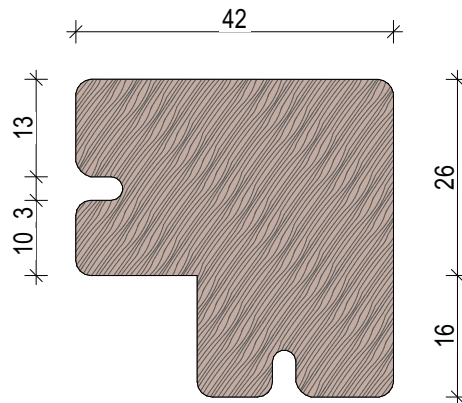

ABODO Rhombus Batten Clip - Horizontal Screening

Sheet Index		
Sheet No:	Revision:	Sheet Name:
RBC.1		Rhombus Clip System
RBC.2		Horizontal External Corner
RBC.3		Horizontal Internal Corner
RBC.4		Component View

ABODO Rhombus Batten Clip - Horizontal Screening

1

INTERNAL CORNER HORIZONTAL

1:2

<p>© Abodo Wood Ltd. 2020 info@abodo.co.nz T +64 (9) 249 0100</p>	<p>SHEET TITLE Horizontal Internal Corner</p>			
<p>Abodo Wood Ltd. 62 Ascot Road, Mangere, Auckland 2022, New Zealand</p>	<table border="1"> <tr> <td data-bbox="518 2072 1021 2166"> <p>PROFILE ABODO Rhombus Batten Clip - Horizontal Screening</p> </td> <td data-bbox="1021 2072 1244 2166"> <p>SCALE: - @ A4 PRINT DATE: 01/04/2020</p> </td> <td data-bbox="1244 2072 1535 2166"> <p>SHEET NUMBER REVISION RBC.3</p> </td> </tr> </table>	<p>PROFILE ABODO Rhombus Batten Clip - Horizontal Screening</p>	<p>SCALE: - @ A4 PRINT DATE: 01/04/2020</p>	<p>SHEET NUMBER REVISION RBC.3</p>
<p>PROFILE ABODO Rhombus Batten Clip - Horizontal Screening</p>	<p>SCALE: - @ A4 PRINT DATE: 01/04/2020</p>	<p>SHEET NUMBER REVISION RBC.3</p>		

ABODO Rhombus Batten Clip - Horizontal Screening

RBC2 90x26mm

RBC2 68x26mm

ABODO Rhombus Clip

AW47 Corner Moulding

<p>© Abodo Wood Ltd. 2020 info@abodo.co.nz T +64 (9) 249 0100</p>	<p>SHEET TITLE</p> <p style="text-align: center;">Component View</p>	<p>PROFILE</p> <p>ABODO Rhombus Batten Clip - Horizontal Screening</p>	<p>SCALE: - @ A4</p> <p>PRINT DATE: 01/04/2020</p>	<p>SHEET NUMBER REVISION</p> <p style="text-align: center;">RBC.4</p>
---	---	---	--	--