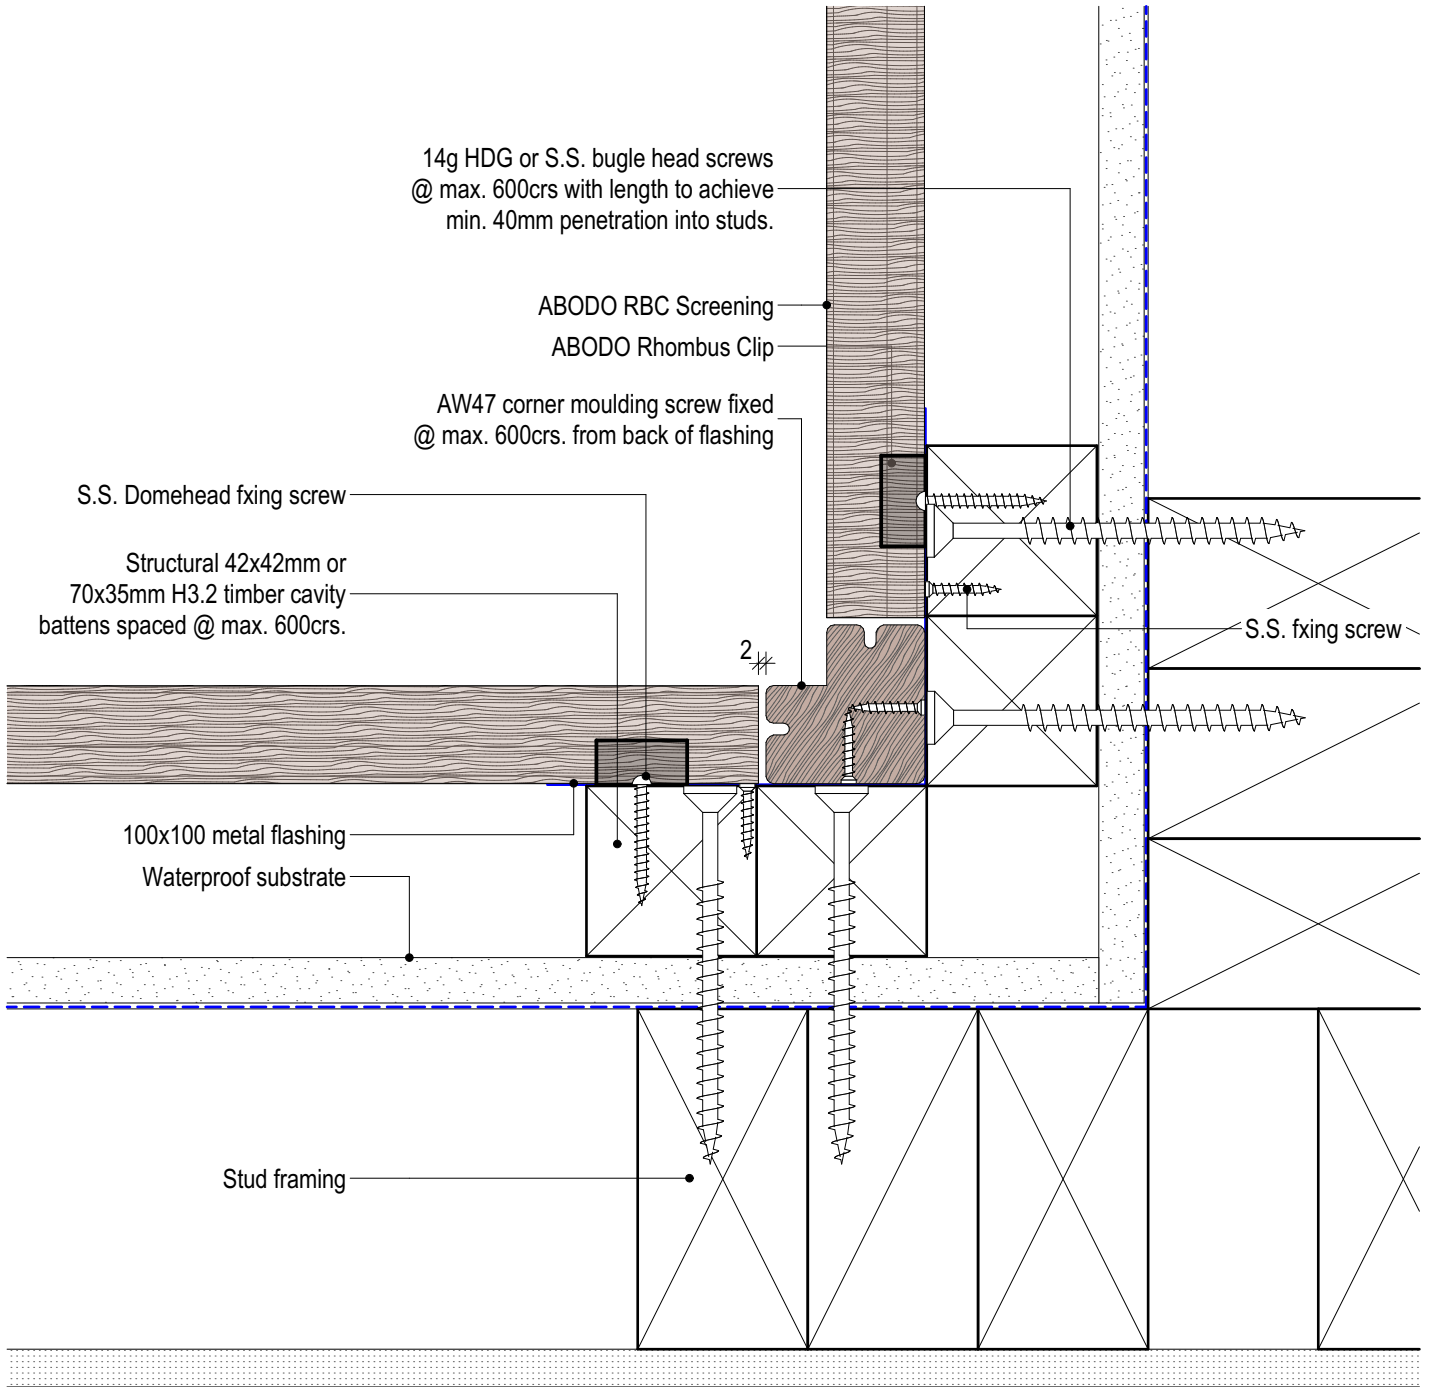

ABODO Rhombus Batten Clip - Horizontal Screening

Sheet Index		
Sheet No:	Revision:	Sheet Name:
RBC.1		Rhombus Clip System
RBC.2		Horizontal External Corner
RBC.3		Horizontal Internal Corner
RBC.4		Component View

ABODO Rhombus Batten Clip - Horizontal Screening

1

EXTERNAL CORNER HORIZONTAL

1:2

<p>© Abodo Wood Ltd. 2020 info@abodo.co.nz T +64 (9) 249 0100</p>	<p>SHEET TITLE Horizontal External Corner</p>		
<p>Abodo Wood Ltd. 62 Ascot Road, Mangere, Auckland 2022, New Zealand</p>	<p>PROFILE ABODO Rhombus Batten Clip - Horizontal Screening</p>	<p>SCALE: - @ A4 PRINT DATE: 01/04/2020</p>	<p>SHEET NUMBER REVISION RBC.2</p>

ABODO Rhombus Batten Clip - Horizontal Screening

1

INTERNAL CORNER HORIZONTAL

1:2

<p>© Abodo Wood Ltd. 2020 info@abodo.co.nz T +64 (9) 249 0100</p>	<p>SHEET TITLE Horizontal Internal Corner</p>			
<p>Abodo Wood Ltd. 62 Ascot Road, Mangere, Auckland 2022, New Zealand</p>	<table border="1"> <tr> <td data-bbox="518 2072 1021 2166"> <p>PROFILE ABODO Rhombus Batten Clip - Horizontal Screening</p> </td> <td data-bbox="1021 2072 1244 2166"> <p>SCALE: - @ A4 PRINT DATE: 01/04/2020</p> </td> <td data-bbox="1244 2072 1535 2166"> <p>SHEET NUMBER REVISION RBC.3</p> </td> </tr> </table>	<p>PROFILE ABODO Rhombus Batten Clip - Horizontal Screening</p>	<p>SCALE: - @ A4 PRINT DATE: 01/04/2020</p>	<p>SHEET NUMBER REVISION RBC.3</p>
<p>PROFILE ABODO Rhombus Batten Clip - Horizontal Screening</p>	<p>SCALE: - @ A4 PRINT DATE: 01/04/2020</p>	<p>SHEET NUMBER REVISION RBC.3</p>		