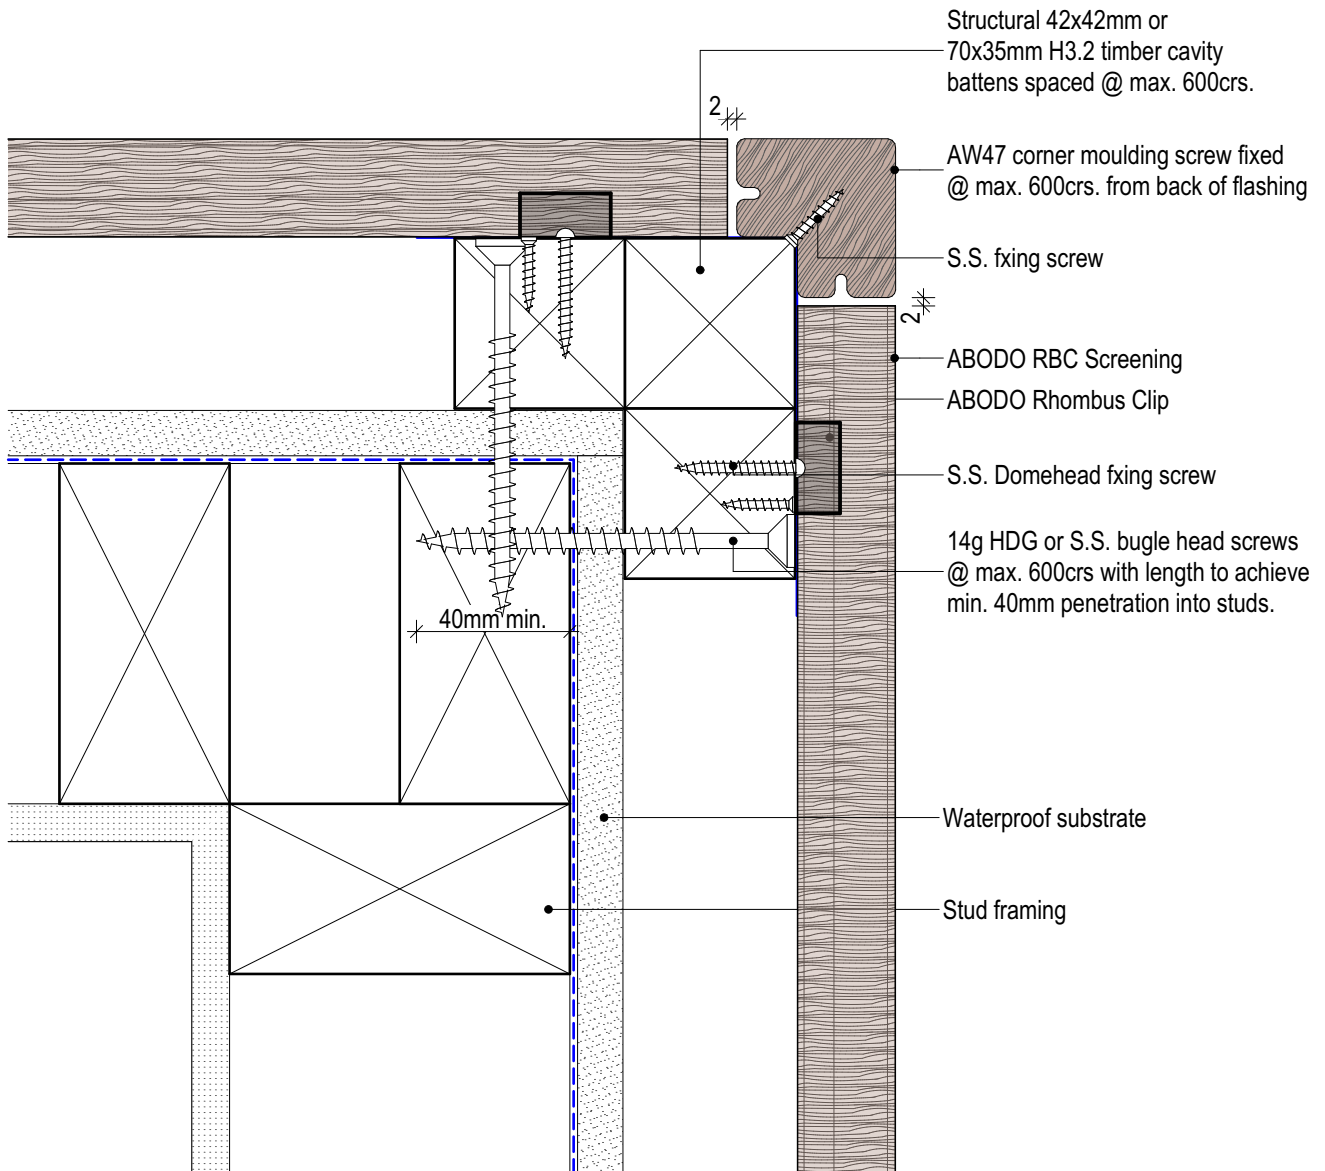

ABODO Rhombus Batten Clip - Horizontal Screening

Sheet Index		
Sheet No:	Revision:	Sheet Name:
RBC.1		Rhombus Clip System
RBC.2		Horizontal External Corner
RBC.3		Horizontal Internal Corner
RBC.4		Component View

ABODO Rhombus Batten Clip - Horizontal Screening

1

RHBC FIXING DETAIL

1:1

<p>© Abodo Wood Ltd. 2020</p> <p>info@abodo.co.nz</p> <p>T +64 (9) 249 0100</p>	<p>SHEET TITLE</p> <h2 style="text-align: center;">Rhombus Clip System</h2>		
<p>Abodo Wood Ltd.</p> <p>62 Ascot Road, Mangere,</p> <p>Auckland 2022, New Zealand</p>	<p>PROFILE</p> <p>ABODO Rhombus Batten Clip - Horizontal Screening</p>	<p>SCALE: - @ A4</p> <p>PRINT DATE: 01/04/2020</p>	<p>SHEET NUMBER REVISION</p> <h1 style="text-align: center;">RBC.1</h1>

ABODO Rhombus Batten Clip - Horizontal Screening

1

EXTERNAL CORNER HORIZONTAL

1:2

<p>© Abodo Wood Ltd. 2020 info@abodo.co.nz T +64 (9) 249 0100</p>	<p>SHEET TITLE Horizontal External Corner</p>		
<p>Abodo Wood Ltd. 62 Ascot Road, Mangere, Auckland 2022, New Zealand</p>	<p>PROFILE ABODO Rhombus Batten Clip - Horizontal Screening</p>	<p>SCALE: - @ A4 PRINT DATE: 01/04/2020</p>	<p>SHEET NUMBER REVISION RBC.2</p>