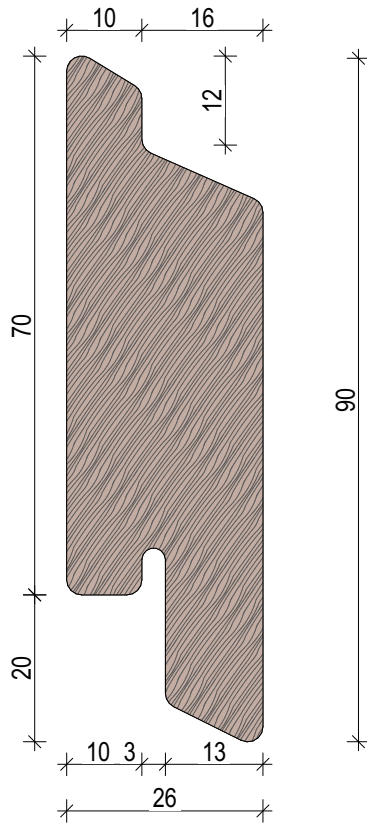

ABODO Rhombus Batten Clip - Horizontal Screening

Sheet Index		
Sheet No:	Revision:	Sheet Name:
RBC.1		Rhombus Clip System
RBC.2		Horizontal External Corner
RBC.3		Horizontal Internal Corner
RBC.4		Component View

ABODO Rhombus Batten Clip - Horizontal Screening

1

EXTERNAL CORNER HORIZONTAL

1:2

<p>© Abodo Wood Ltd. 2020 info@abodo.co.nz T +64 (9) 249 0100</p>	<p>SHEET TITLE Horizontal External Corner</p>		
<p>Abodo Wood Ltd. 62 Ascot Road, Mangere, Auckland 2022, New Zealand</p>	<p>PROFILE ABODO Rhombus Batten Clip - Horizontal Screening</p>	<p>SCALE: - @ A4 PRINT DATE: 01/04/2020</p>	<p>SHEET NUMBER REVISION RBC.2</p>

ABODO Rhombus Batten Clip - Horizontal Screening

1

INTERNAL CORNER HORIZONTAL

1:2

<p>© Abodo Wood Ltd. 2020 info@abodo.co.nz T +64 (9) 249 0100</p>	<p>SHEET TITLE Horizontal Internal Corner</p>			
<p>Abodo Wood Ltd. 62 Ascot Road, Mangere, Auckland 2022, New Zealand</p>	<table border="1"> <tr> <td data-bbox="518 2072 1021 2166"> <p>PROFILE ABODO Rhombus Batten Clip - Horizontal Screening</p> </td> <td data-bbox="1021 2072 1244 2166"> <p>SCALE: - @ A4 PRINT DATE: 01/04/2020</p> </td> <td data-bbox="1244 2072 1535 2166"> <p>SHEET NUMBER REVISION RBC.3</p> </td> </tr> </table>	<p>PROFILE ABODO Rhombus Batten Clip - Horizontal Screening</p>	<p>SCALE: - @ A4 PRINT DATE: 01/04/2020</p>	<p>SHEET NUMBER REVISION RBC.3</p>
<p>PROFILE ABODO Rhombus Batten Clip - Horizontal Screening</p>	<p>SCALE: - @ A4 PRINT DATE: 01/04/2020</p>	<p>SHEET NUMBER REVISION RBC.3</p>		

ABODO Rhombus Batten Clip - Horizontal Screening

RBC2 90x26mm

RBC2 68x26mm

ABODO Rhombus Clip

AW47 Corner Moulding

<p>© Abodo Wood Ltd. 2020 info@abodo.co.nz T +64 (9) 249 0100</p>	<p>SHEET TITLE</p> <p style="text-align: center;">Component View</p>	<p>PROFILE</p> <p>ABODO Rhombus Batten Clip - Horizontal Screening</p>	<p>SCALE: - @ A4</p> <p>PRINT DATE: 01/04/2020</p>	<p>SHEET NUMBER REVISION</p> <p style="text-align: center;">RBC.4</p>
---	---	---	--	--